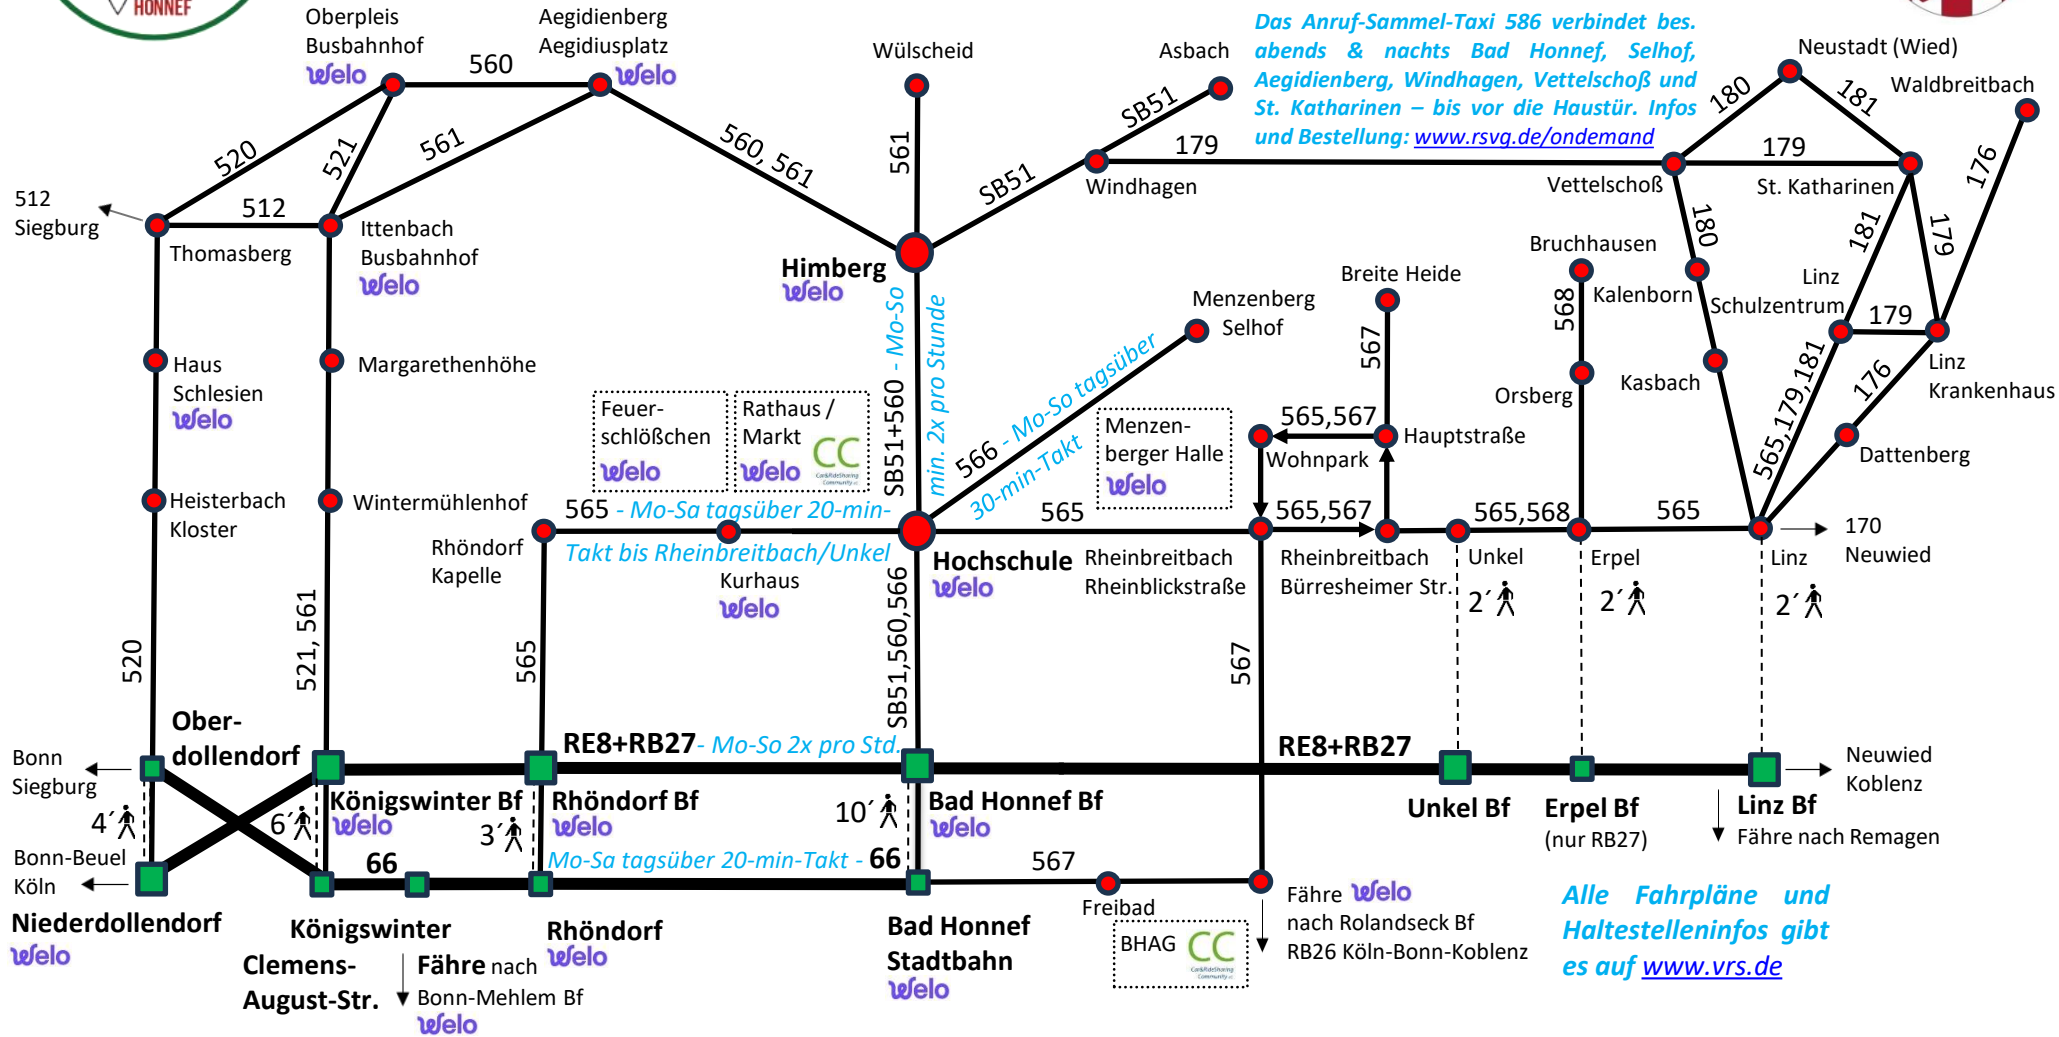

# Bus- und Bahnnetz Königswinter - Bad Honnef - Linz

## „Ein Netz voller Möglichkeiten“

erstellt durch das Team Mobilität von #WirFürsKlima (Bad Honnef)

Das Anruf-Sammel-Taxi 586 verbindet bes. abends & nachts Bad Honnef, Selhof, Aegidienberg, Windhagen, Vettelschoß und St. Katharinen – bis vor die Haustür. Infos und Bestellung: [www.rsvq.de/ondemand](http://www.rsvq.de/ondemand)

Alle Fahrpläne und Haltestelleninfos gibt es auf [www.vrs.de](http://www.vrs.de)

- + Mit dem öffentlichen Nahverkehr erreichen Sie in festen Takten viele Ecken von Bad Honnef und Umgebung !
- + Mit dem D-TICKET oder dem eezy.nrw Ticket sind Sie flexibel und kostengünstig unterwegs !
- + Mit den Leihfahräder und dem eCarsharing sind Sie von ÖPNV-nahen Verleihstationen aus noch mobiler !